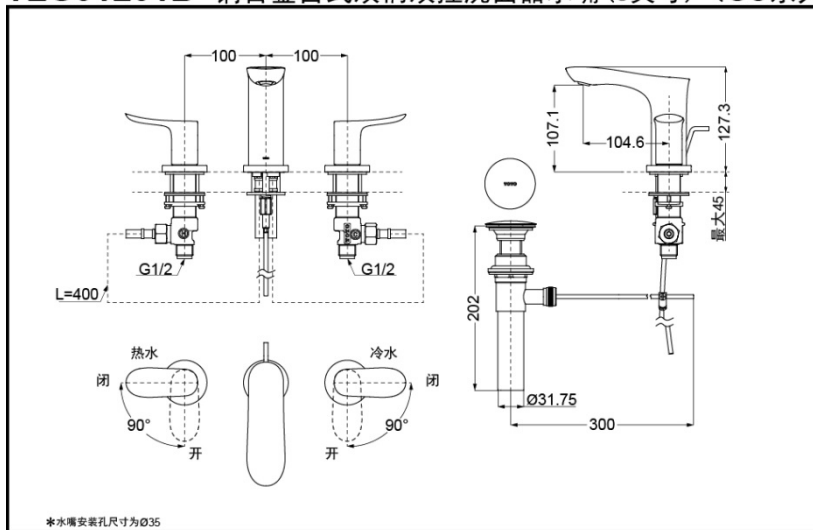

TLG01201B
(含排水)

TLG01201B

超级节水

产品特点

- 线条简洁，时尚现代。
- 外观圆润大气，浑然天成，典雅气质弥漫始终。
- 安装简单，使用方便。
- 独特的气泡吐水技术，出水流畅，水流劲中带柔。节水的同时，更带来舒适体验。

产品规格

进水要求：0.05MPa（动压）~
1.0MPa（静压）
水效等级：1级
吐水口：带起泡器

TLG01201B 铜合金台式双柄双控洗面器水嘴(8英寸) (GO系列)

其它

产品系列：GO系列

*TOTO公司保留对其产品规格和尺寸更改的权利。届时，恕不另行通知。