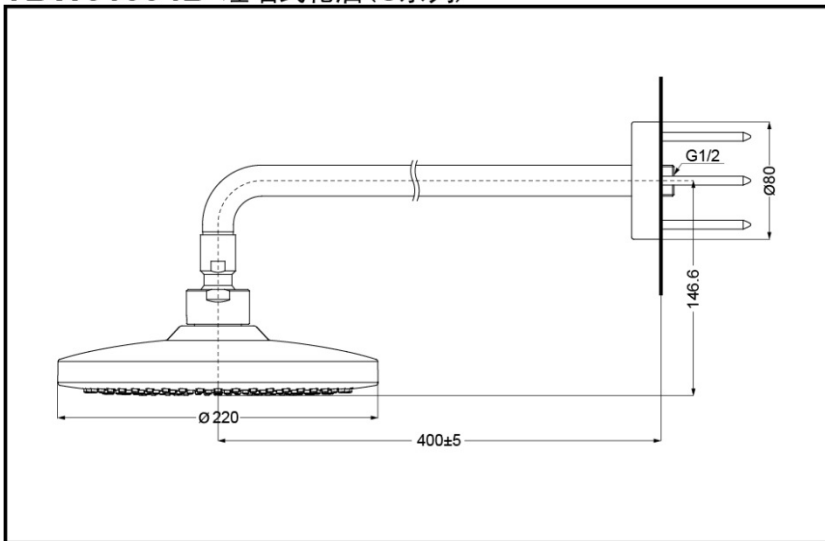

TBW01004B
(两种出水模式)

TBW01004B

产品特点

- 外形美观，大方。
- 优美的曲线，尽显高贵品质。
- 安装简单，使用方便。

产品规格

产品尺寸：φ220
 进水要求：0.05Mpa(动压)
 ~0.75Mpa(静压)
 水效等级：3级

TBW01004B 埋墙式花洒 (G系列)

* TOTO公司保留对其产品规格和尺寸更改的权利。届时，恕不另行通知。