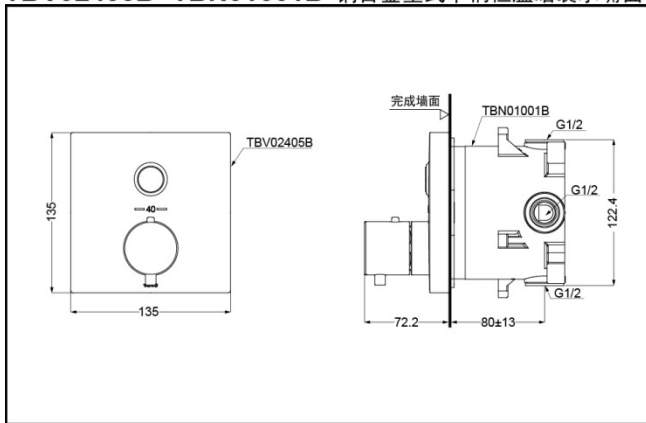

TBV02405B
(开闭切换、按启式)

埋入盒装本体部
TBN01001B

产品特点

- 外形美观，大方。
- 优美的曲线，尽显高贵品质。
- 安装简单，使用方便。

产品规格

进水要求：0.05Mpa(动压)
~1.0Mpa(静压)

其它

产品系列：G系列
推荐搭配：G系列花洒组合

TBV02405B+TBN01001B 铜合金壁式单柄恒温暗装水嘴面板(含阀体)(G系列)

*TOTO公司保留对其产品规格和尺寸更改的权利。届时，恕不另行通知。