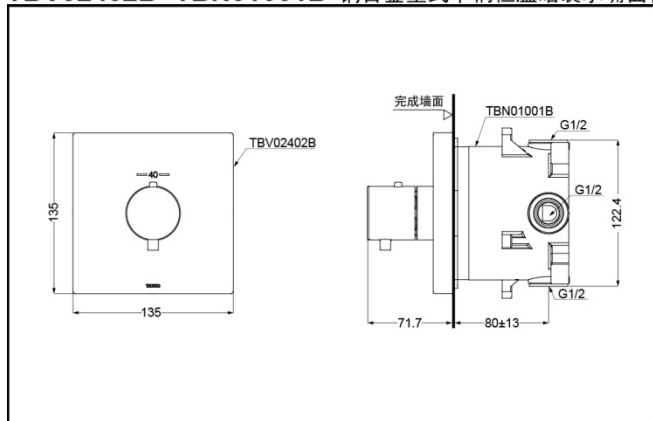

- 外形美观，大方。
- 优美的曲线，尽显高贵品质。
- 安装简单，使用方便。

产品规格

进水要求：0.05Mpa(动压)
~0.59Mpa(静压)

其它

产品系列：G系列
推荐搭配：G系列花洒组合

TBV02105B+TBN01001B 铜合金壁式暗装三向转换面板(含阀体)(G系列)

*TOTO公司保留对其产品规格和尺寸更改的权利。届时，恕不另行通知。

TBV02402B+TBN01001B 铜合金壁式单柄恒温暗装水嘴面板(含阀体)(G系列)