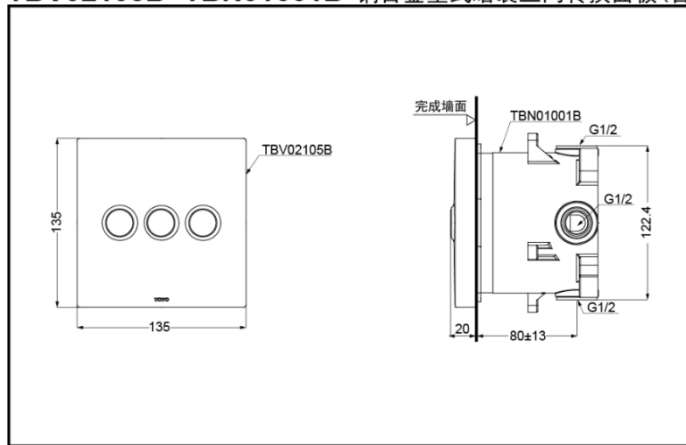

TBV02105B
(开闭切换3种出水切换、按启式)

TBV02402B

①TBV02105B
②TBV02402B

埋入盒装本体部
TBN01001B

埋入盒装本体部
TBN01001B

Safety
Thermo

Mini Unit

产品特点

- 外形美观，大方。
- 优美的曲线，尽显高贵品质。
- 安装简单，使用方便。

产品规格

进水要求：0.05Mpa(动压)
~0.59Mpa(静压)

其它

产品系列：G系列
推荐搭配：G系列花洒组合

TBV02105B+TBN01001B 铜合金壁式暗装三向转换面板(含阀体)(G系列)

*TOTO公司保留对其产品规格和尺寸更改的权利。届时，恕不另行通知。

TBV02402B+TBN01001B 铜合金壁式单柄恒温暗装水嘴面板(含阀体)(G系列)