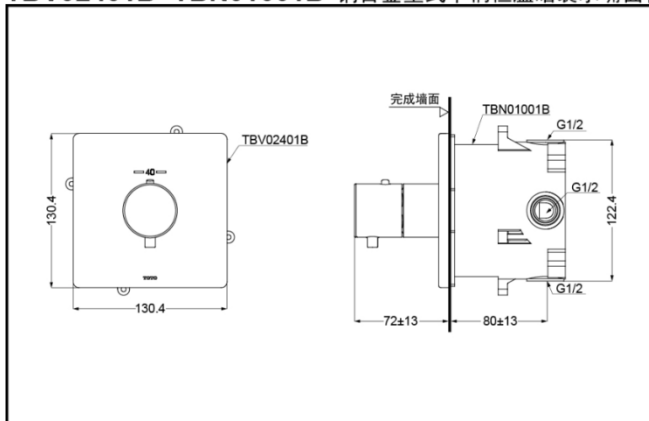

TBV02401B  
(温控)

埋入盒装本体部  
TBN01001B

TBV02401B  
TBN01001B

### 产品规格

进水要求：0.05Mpa(动压)  
~1.0Mpa(静压)

**TBV02401B+TBN01001B** 铜合金壁式单柄恒温暗装水嘴面板(含阀体)(G系列)

\*TOTO公司保留对其产品规格和尺寸更改的权利。届时，恕不另行通知。