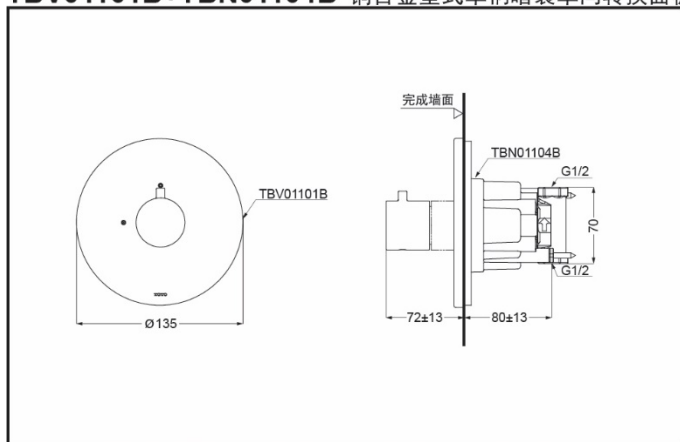

TBV01101B
(开闭切换)

TBN01104B
(阀体)

TBV01101B
TBN01104B

产品特点

- 外形美观，大方。
- 优美曲线，尽显高贵品质
- 安装简单，使用方便。

产品规格

进水要求：

0.05Mpa(动压) ~1.0Mpa(静压)

TBV01101B+TBN01104B 铜合金壁式单柄暗装单向转换面板+阀体 (G系列)

*TOTO公司保留对其产品规格和尺寸更改的权利。届时，恕不另行通知。

其它

产品系列：G系列

推荐搭配：G系列花洒组合