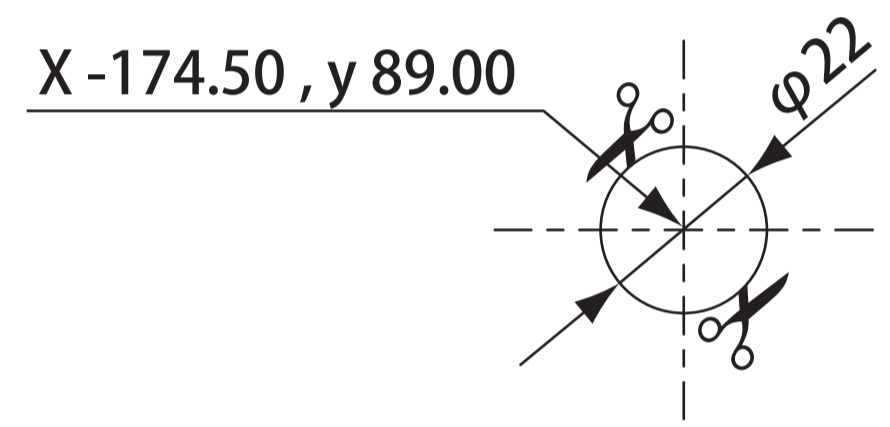

TOTO

LW180YB/B

墙壁

※顾客使用须知

1. 请不要用重力撞击洗面器，以防止破损漏水。
2. 在使用温度较低的情况下，如将高温热水直接倒入洗面器内使用，洗面器有炸裂的可能。
3. 请不要在0°C以下的环境中使用、存储。
4. 请使用中性的清洗剂清洁洗面器，使用烈性或腐蚀性的清洗剂会损伤陶瓷产品表面及配件。
5. 请勿使用尼龙刷或百洁布之类清洗，会磨损产品表面。
6. 绝对禁止使用环氧树脂胶等硬化后体积变大的密封材料，由此引起的开裂我公司不负责任。