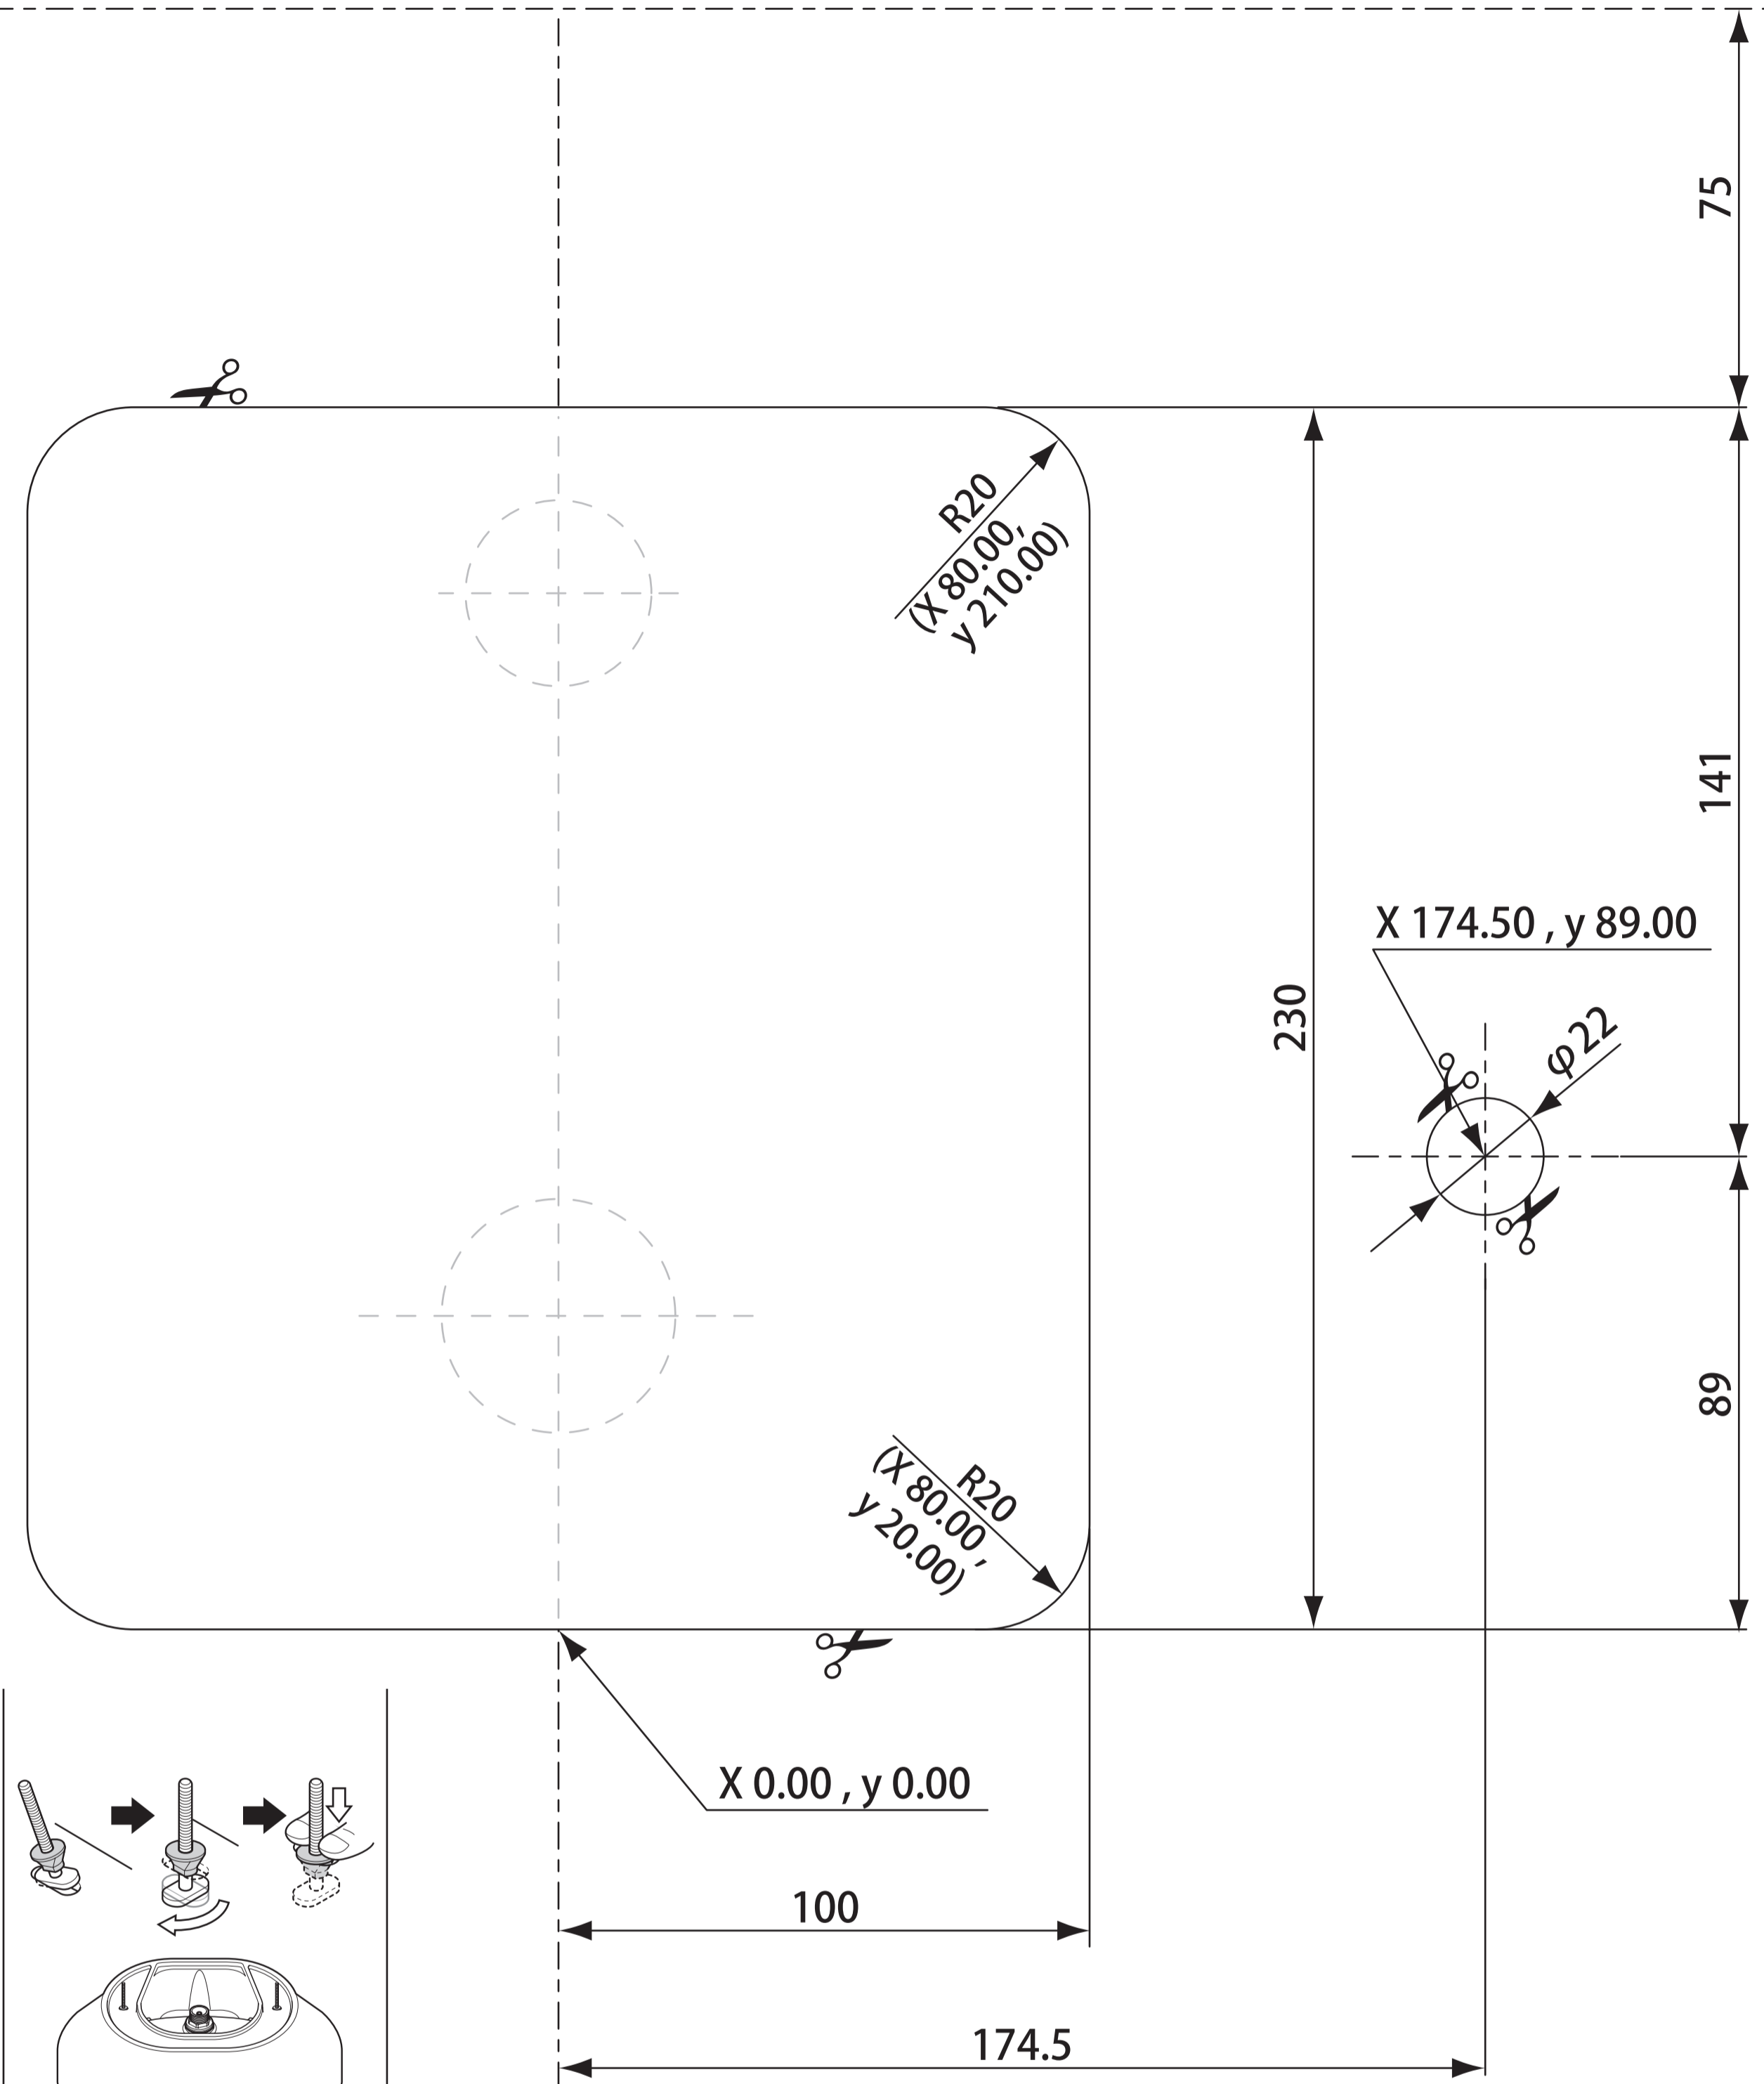

TOTO

LW180YB/B

墙壁

※顾客使用须知

1. 请不要用重力撞击洗面器，以防止破损漏水。
2. 在使用温度较低的情况下，如将高温热水直接倒入洗面器内使用，洗面器有炸裂的可能。
3. 请不要在0°C以下的环境中使用、存储。
4. 请使用中性的清洗剂清洁洗面器，使用烈性或腐蚀性的清洗剂会损伤陶瓷产品表面及配件。
5. 请勿使用尼龙刷或百洁布之类清洗，会磨损产品表面。
6. 绝对禁止使用环氧树脂胶等硬化后体积变大的密封材料，由此引起的开裂我公司不负责任。