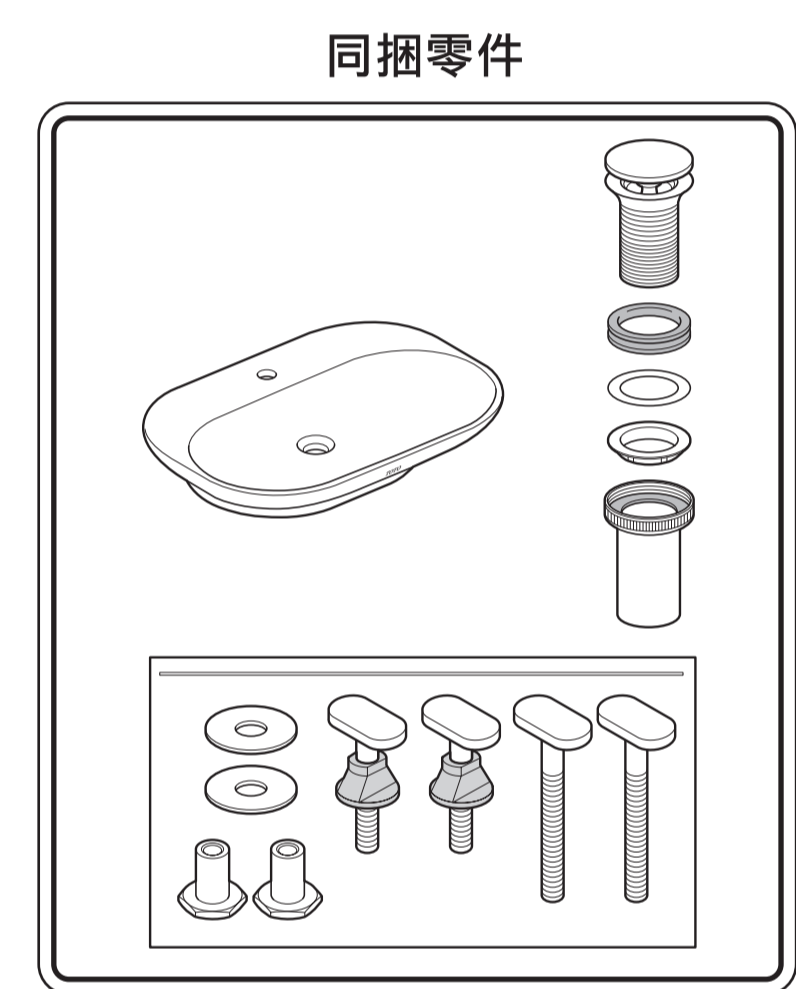

TOTO

LW180YB/B

墙壁

※顾客使用须知

1. 请不要用重力撞击洗面器，以防止破损漏水。
2. 在使用温度较低的情况下，如将高温热水直接倒入洗面器内使用，洗面器有炸裂的可能。
3. 请不要在0°C以下的环境中使用、存储。
4. 请使用中性的清洗剂清洁洗面器，使用烈性或腐蚀性的清洗剂会损伤陶瓷产品表面及配件。
5. 请勿使用尼龙刷或百洁布之类清洗，会磨损产品表面。
6. 绝对禁止使用环氧树脂胶等硬化后体积变大的密封材料，由此引起的开裂我公司不负责任。