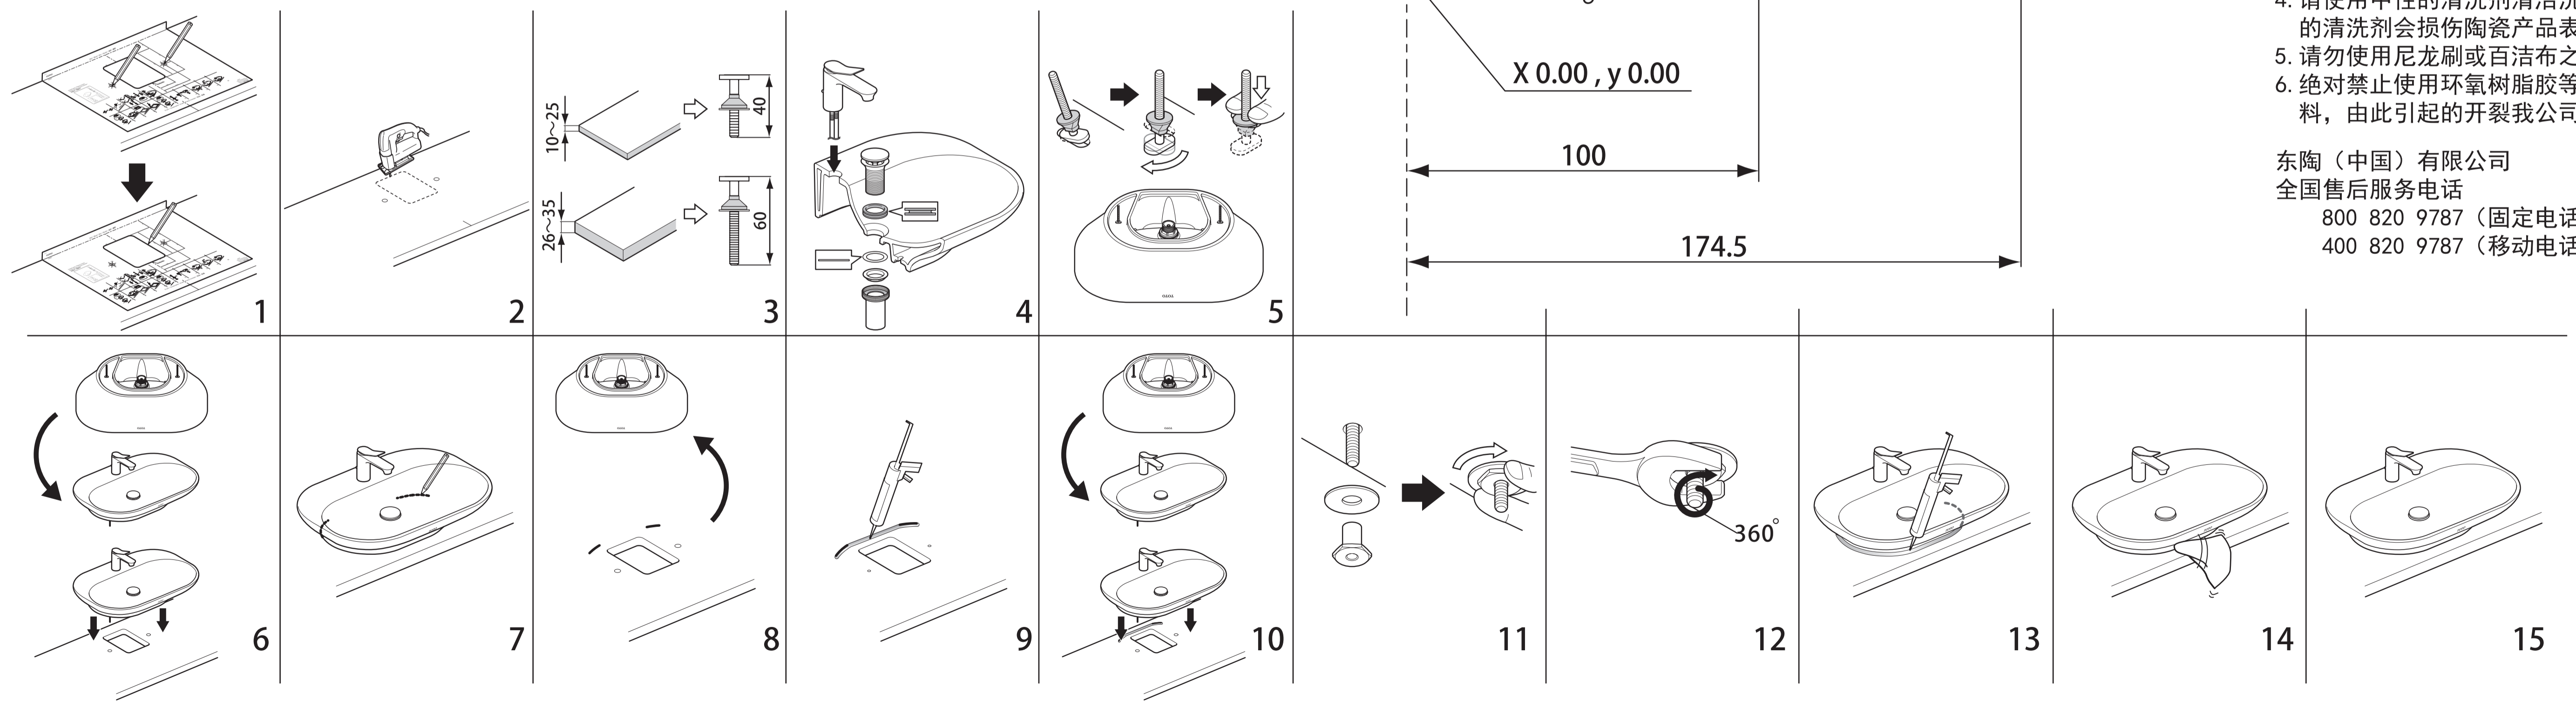

※顾客使用须知

1. 请不要用重力撞击洗面器，以防止破损漏水。
2. 在使用温度较低的情况下，如将高温热水直接倒入洗面器内使用，洗面器有炸裂的可能。
3. 请不要在0°C以下的环境中使用、存储。
4. 请使用中性的清洗剂清洁洗面器，使用烈性或腐蚀性的清洗剂会损伤陶瓷产品表面及配件。
5. 请勿使用尼龙刷或百洁布之类清洗，会磨损产品表面。
6. 绝对禁止使用环氧树脂胶等硬化后体积变大的密封材料，由此引起的开裂我公司不负责任。

东陶（中国）有限公司
全国售后服务电话
800 820 9787（固定电话）
400 820 9787（移动电话）