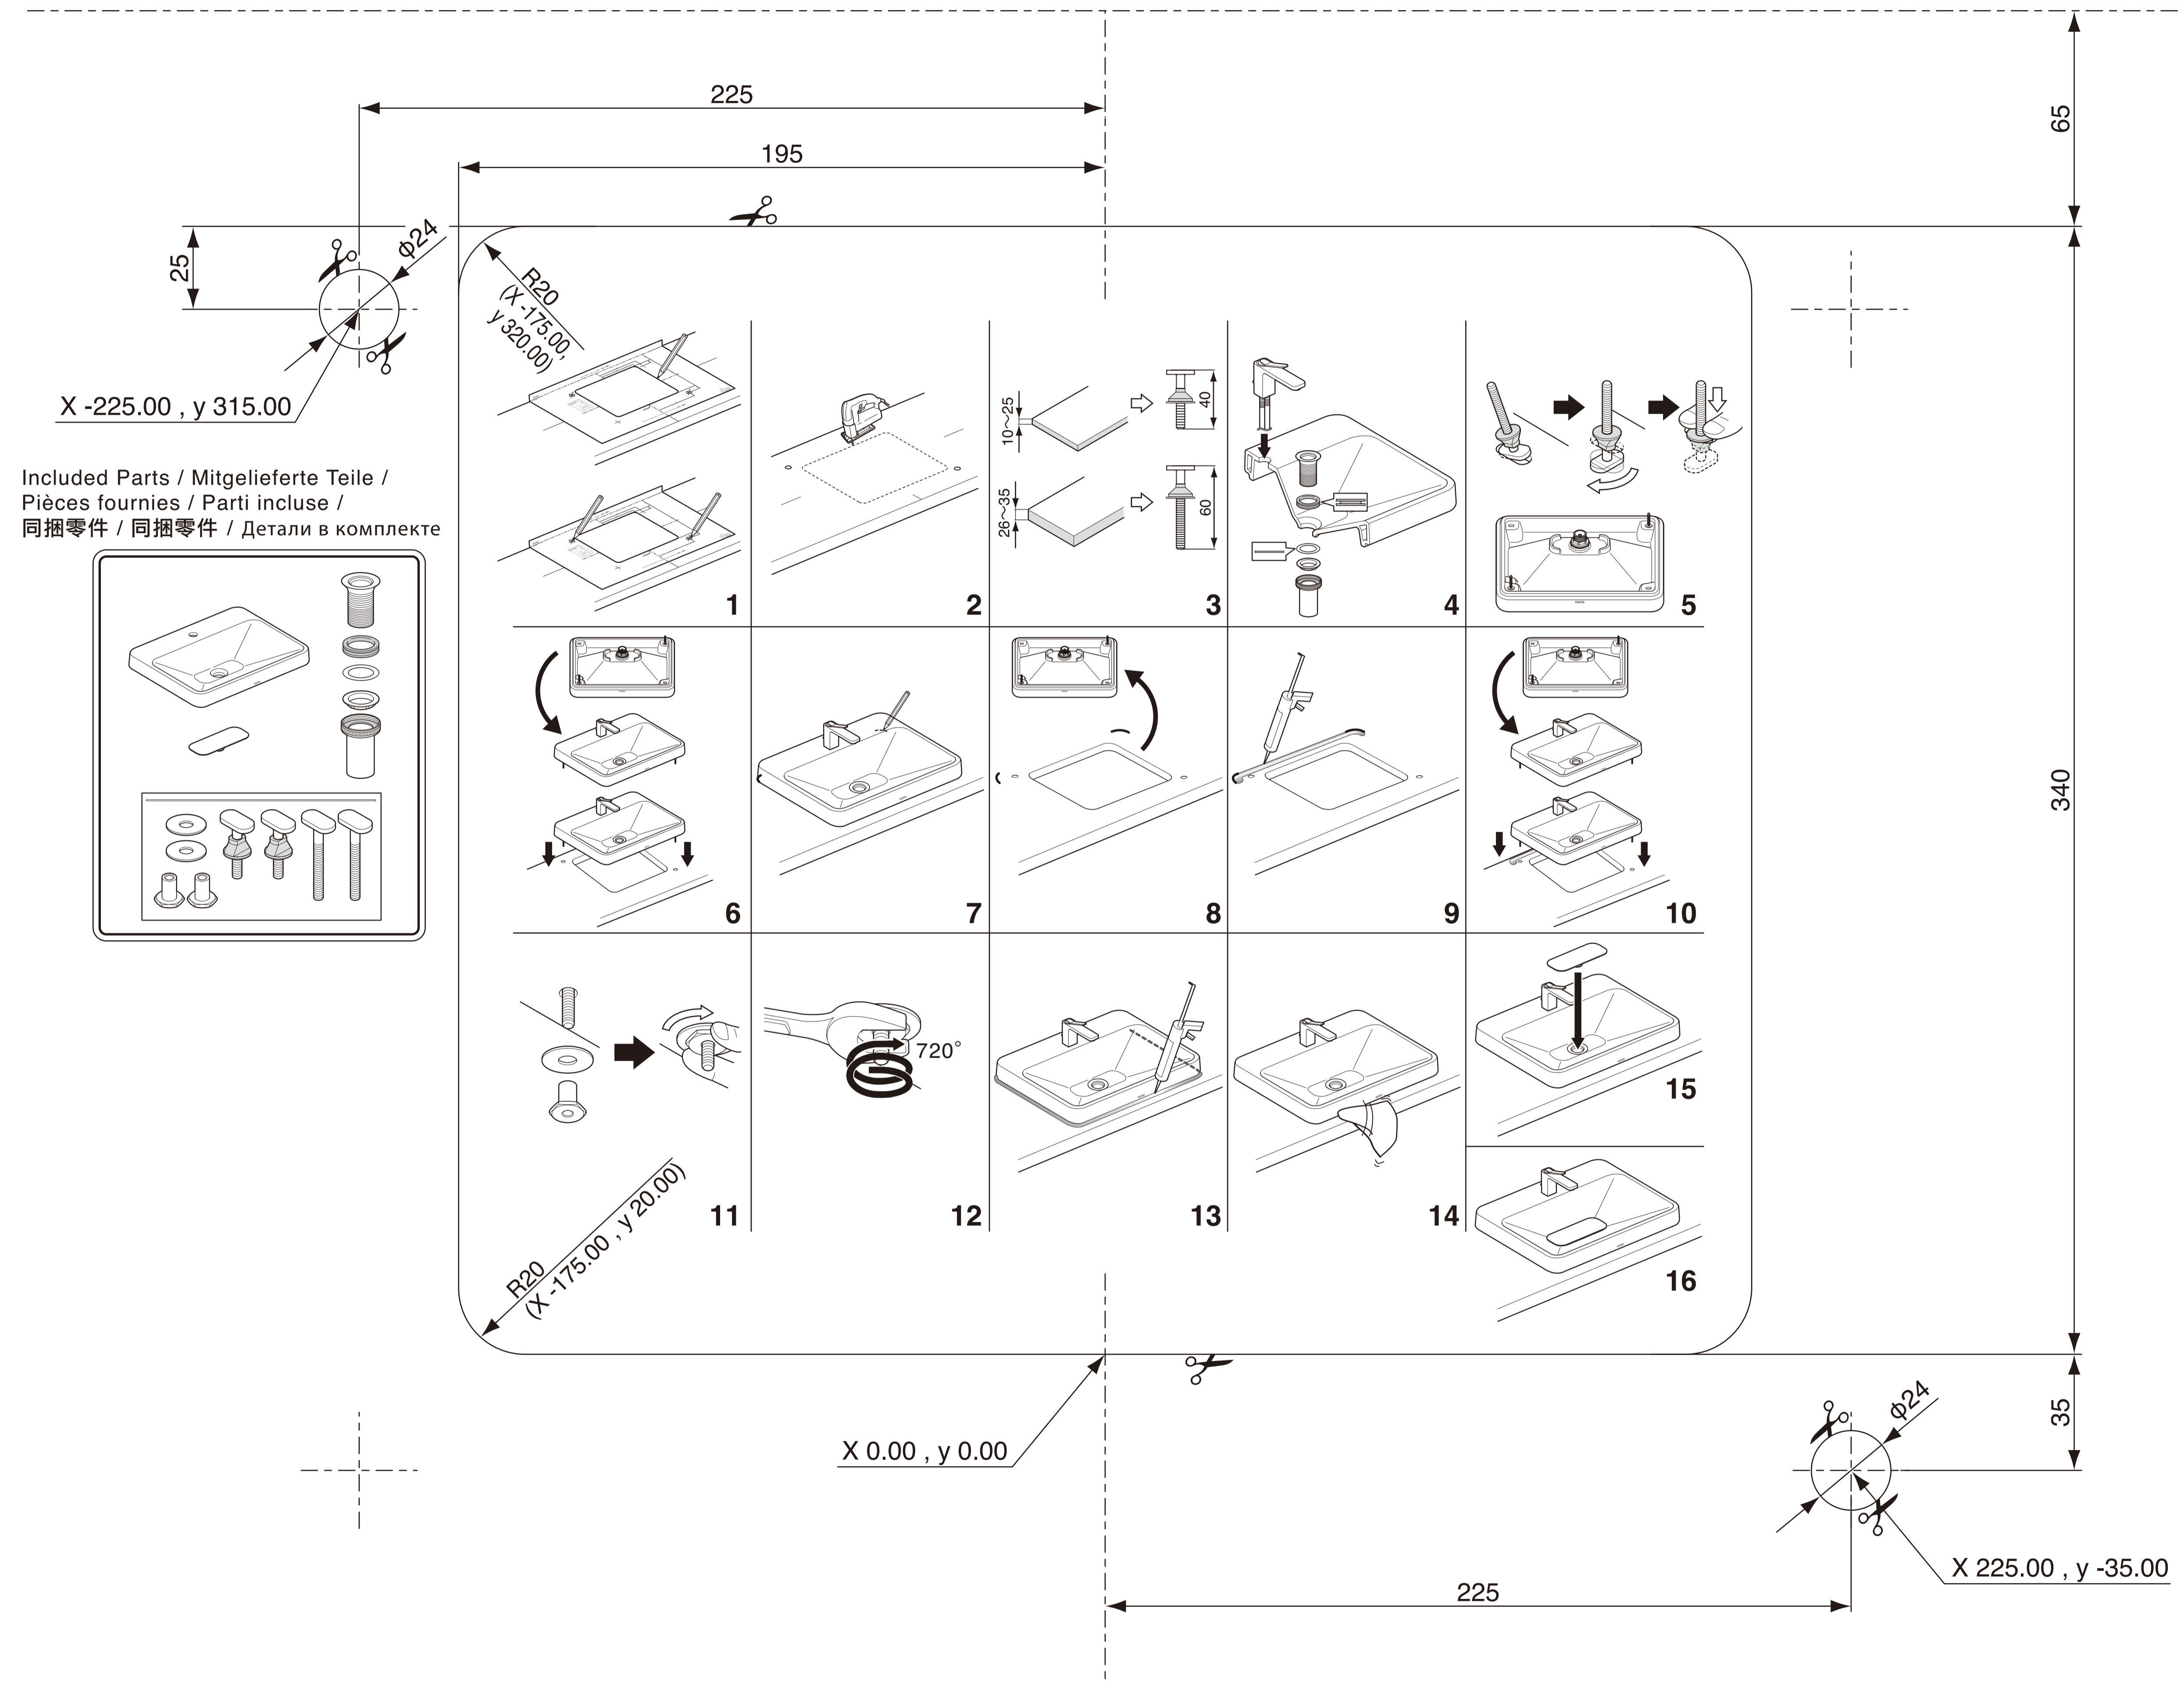

TOTO

LW170Y

Wall / Wand / Mur / Parete / 牆壁 / 牆壁 / Стена

Included Parts / Mitgelieferte Teile /
Pièces fournies / Parti incluse /
同梱零件 / 同梱零件 / Детали в комплекте

Front / Vorderseite / Avant / Parte frontale / 前面 / 前面 / Лицевая сторона

(mm)

©TOTO Ltd. All rights reserved.
©TOTO Ltd. Alle Rechte vorbehalten.
©TOTO Ltd. Tous droits réservés.
©TOTO Ltd. Tutti i diritti riservati.
©TOTO Ltd. 版权所有 请勿翻印
©TOTO Ltd. 版權所有 請勿翻印
©TOTO ЛТД. Все права сохранены.