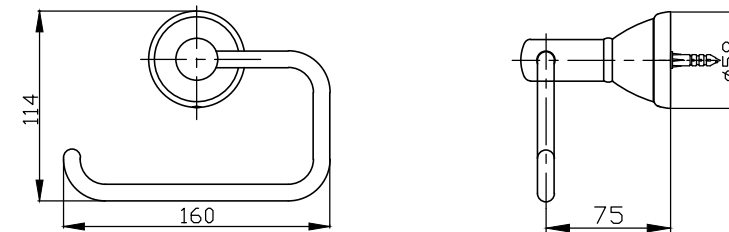

TOTO

保证书

本书是对所记载的内容进行免费修理的保证。在保修期内，如发生故障，请出示本保证书以要求维修。

客户	姓名			型号			
	地址	邮编	电话				
安装公司				保证期			
					自购买日起： 保修期为1年。		
购买日期	年 月 日						

★ 致客户

- *若上栏内容未记全，该保证书视为无效。因此请用户购买时对记入内容进行确认。
- *本保证书中的保修项目仅限于保证书中所约束的免费项目进行维修。

免费维修规定

1. 保修期间，在用户正确按安装说明书指示，使用本公司产品的情况下，本公司将对有故障产品进行免费维修。
2. 在保修期内发生损坏需得到免费修理时，请将本保证书和购买发票委托安装公司办理。
3. 在保修期内，下面所列场合的维修不在免费维修范围之内。
  - ① 使用不当或私自进行的不当修理及改造所造成的故障及损伤。
  - ② 安装施工时的不注意或过失造成的故障及损伤。
  - ③ 安装后又拆移等原因造成的故障及损伤。
  - ④ 超出使用范围以外的场合下使用本产品所造成的故障及损伤。
  - ⑤ 沙砾或污物等造成的损伤。
  - ⑥ 由于日常的维护保养不当造成的肮脏、电镀部分生锈等不良。
  - ⑦ 由于火灾、地震、水灾、雷击及其他天灾、公害、气害（液化气）、盐害及异常电压、使用指定外的电源等原因造成的故障及损伤。
  - ⑧ 本保证书没有指定的场合。
  - ⑨ 本保证书中用户姓名、安装公司、购买日期未填写的场合。
  - ⑩ 不能出示购买发票的场合。
4. 本保证书仅适用于中国国内。
5. 本保证书丢失不补，请顾客妥善保管。

服务记录

年 月 日	服务内容	担当者

※本保证书是对本书中已明记的时间，条件下进行免费维修的保证。因此，此保证书不是作为限制客户在法律上权利的东西。对保证期过后的修理等问题有不明的，请咨询东陶（中国）有限公司。

注意：

- 随着产品式样的不断更新，实物可能与图示不符，但基本原理相同。
- 安装完成后，本说明书务必交由客户保存。

东陶（中国）有限公司

全国售后服务电话：800-820-9787（固定电话）

400-820-9787（手机电话）

TOTO

卷纸器

为了充分发挥产品功能，请按本使用说明书内容正确安装。

合格证

执行标准：QB/T 1560-2006

本品经检查判定合格

东陶机器（广州）有限公司

厂址：广州市番禺区南村镇兴南大道715号

明细单

卷纸器	1套
零件包	1套

完成图

GS704系列