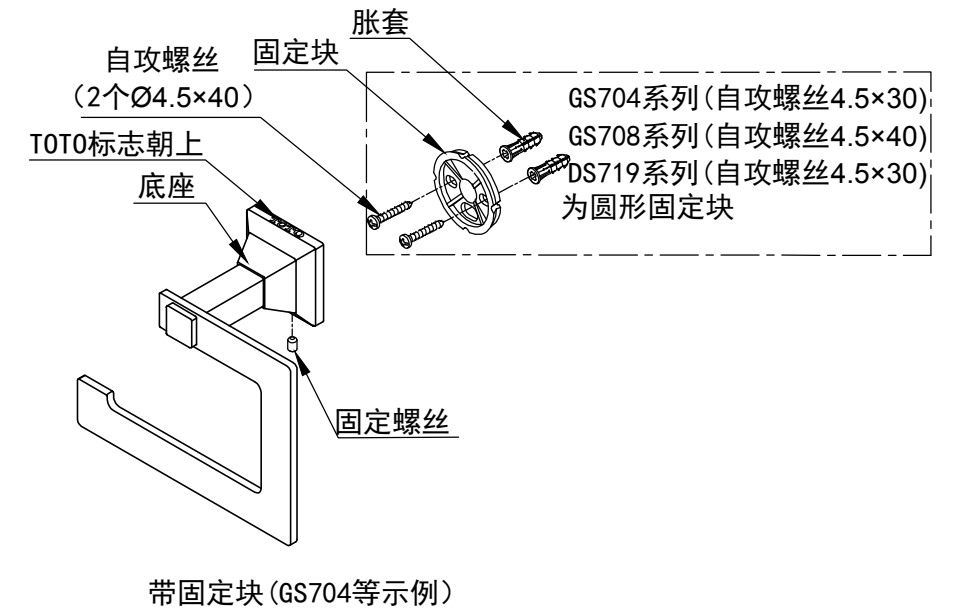

### 产品的安装

1. 从零件包中取出固定块或拧松底座下方的固定螺丝取出墙座或固定块。
2. 如右图所示，比照产品的安装位置和固定块或墙座的形状，在墙上打孔，将胀套打入孔内，然后用自攻螺丝将固定块或墙座固定在墙上。
3. 用固定螺丝将底座固定在固定块或墙座上。

不带固定块 (DS727、DS727-1示例)

注意：

- ① 固定块或墙座的安装方向和开口方向。
- ② 拧紧自攻螺丝及固定螺丝。
- ③ 确保墙面平整。