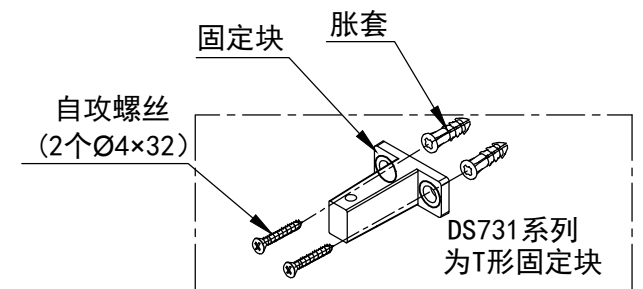

### 产品的安装

1. 从零件包中取出固定块或拧松底座下方的固定螺丝取出墙座或固定块。
2. 如右图所示，比照产品的安装位置和固定块或墙座的形状，在墙上打孔，将胀套打入孔内，然后用自攻螺丝将固定块或墙座固定在墙上。
3. 用固定螺丝将底座固定在固定块或墙座上。

不带固定块 (DS727、DS727-1示例)

注意：

- ① 固定块或墙座的安装方向和开口方向。
- ② 拧紧自攻螺丝及固定螺丝。
- ③ 确保墙面平整。