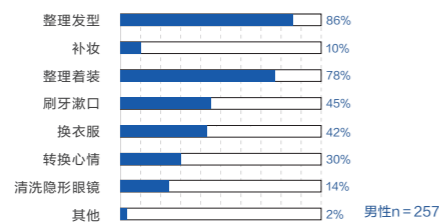

人们对于化妆区空间有比较高的需求

Q: 在卫生间内，除了如厕您还会进行哪些活动？

A: 大多数使用者还会进行整理发型，整理着装等活动。其中，女性的梳妆需求尤为突出。