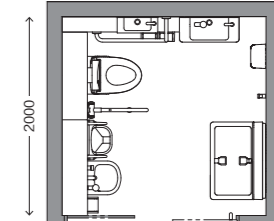

## 理想的卫生间

- 设置男女通用的独立卫生间，以便有需要异性看护、携带大件行李的人群使用。同时性少数群体（LGBT）也可无需顾虑性别，安心使用。
- 设置独立的婴幼儿专用卫生间，也可将婴幼儿用的器具设施适度分散设置到普通卫生间内。
- 设置残障人士专用卫生间，轮椅、拐杖使用者都可安心利用。

主要目标人群

设计方案①  
适用于A人群

设计方案②  
适用于A、B人群

设计方案③  
适用于A、B、C人群