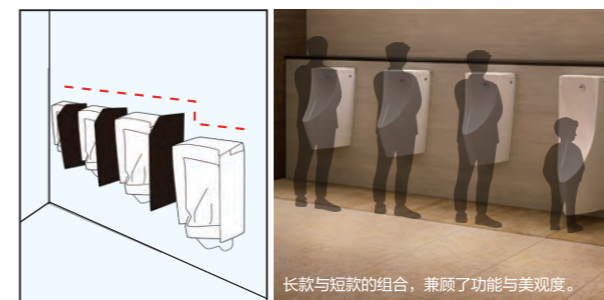

小便器下方专用陶板(海洁特净悦板)

TP690#○○
897mm X 600mm X 5mm
推荐缝宽: 3mm
材质: 炻瓷质
销售(单位): 片
※○○: 色号
用途: 小便器下专用

适用于新建与改建项目

由于背面加工了玻璃纤维网, 提高了板材的强度

海洁特净悦板
玻璃纤维网
树脂砂浆(湿式)
或弹性粘贴剂(干式)
地面基材