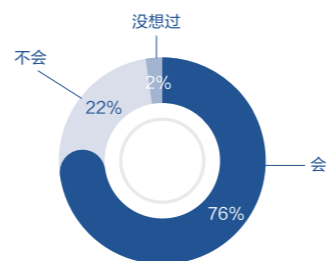

卫生间的环境影响顾客对于商场的整体印象

Q: 商场卫生间的使用环境和设计会影响您对整个商场的印象么?
A: 近8成的使用者认为卫生间使用环境会影响对商场的印象。