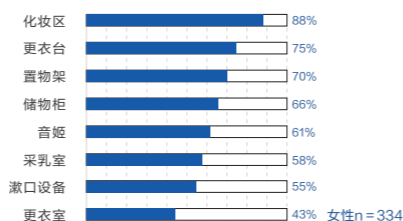

人们对于设置化妆区有比较高的需求

Q: 在卫生间内，您认为应该增加哪些配置？

A: 呼声最高的是化妆区的设置。

来自TOTO城市综合体线上市场调查 (2019) n=591

将刷牙·漱口区域与洗手台区分开设置。

建议搭配手柄式的水嘴，可根据需要自由控制开闭。