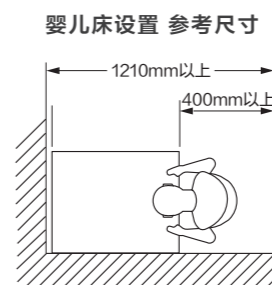

婴幼儿专用卫生间 参考尺寸

设置在一般男女卫生间内（隔间）参考尺寸