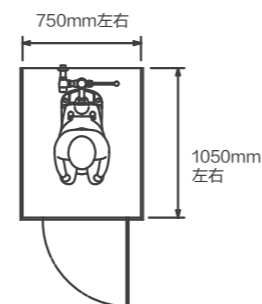

● 坐便器区

坐便器的设置距离