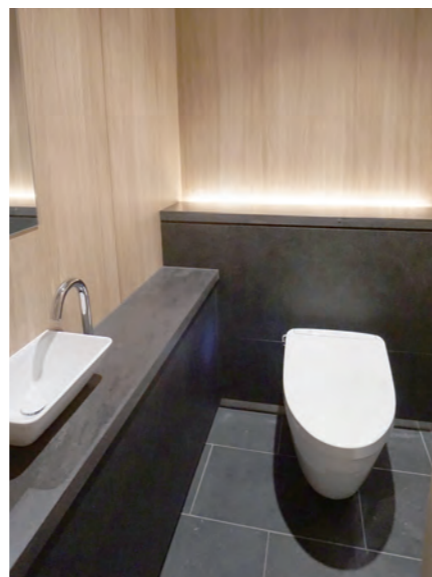

- ▲ 男士卫生间 洗手区域
- 男士卫生间 刷牙区域
- ◀ 男士卫生间 小便池区域
- 无障碍卫生间