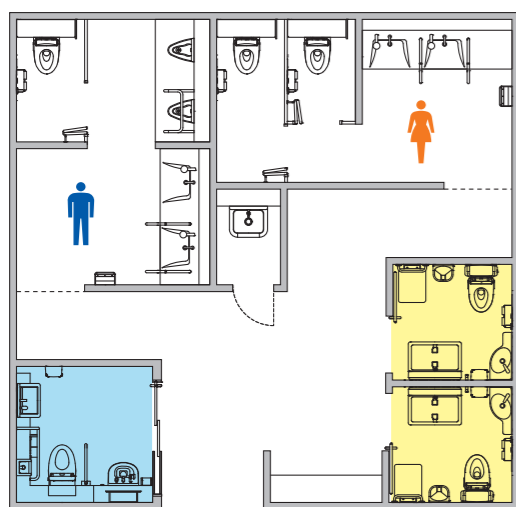

男女通用卫生间

男女通用卫生间 布局示例

残障人士专用卫生间