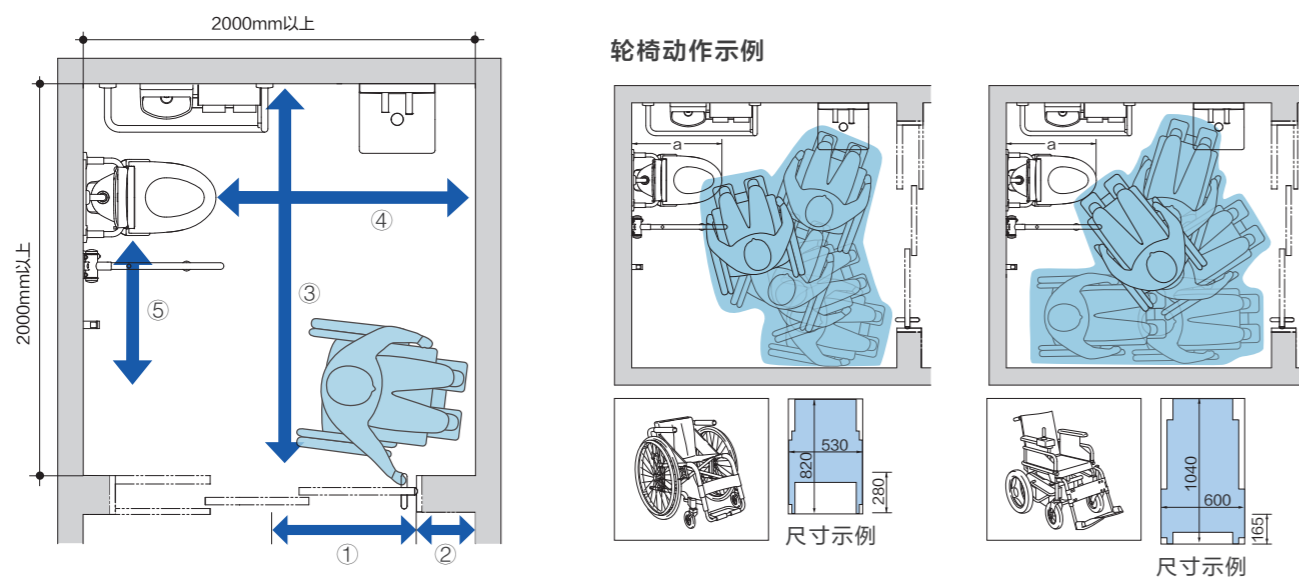

对残障人士的关怀

- 将残障人士专用卫生间设置在轮椅使用者、拐杖使用者能够轻松到达的位置，如卫生间空间的入口附近。此外，考虑到异性看护的情况，也可以设置在男女都便于进入的位置。
- 为了有效分散使用人群，残障人士专用卫生间入口应设置相应的提示标识。同样地，各隔间内的设施设备也应有所标识。
- 为了让轮椅操作更便捷，出入口应安设在便器的对角侧。
- 考虑到由于残障导致的惯用手，建议在相邻位置分别安设方便左/右手惯用者使用的卫生间。

残障人士专用卫生间 内部参考尺寸