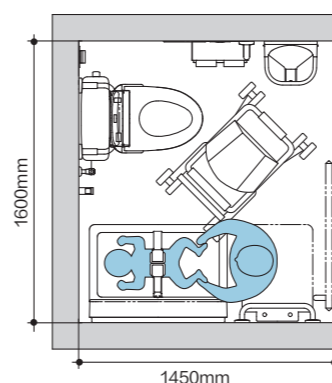

婴幼儿专用卫生间 参考尺寸

设置在一般男女卫生间内（隔间）参考尺寸