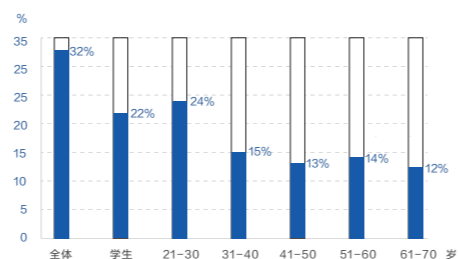

卫生间的环境影响顾客对于商场的整体印象

Q: 商场卫生间的使用环境和设计会影响您对整个商场的印象么?  
A: 近8成的使用者认为卫生间使用环境会影响对商场的印象。

卫生间隔间小，没有足够的空间和孩子一起使用

Q: 您认为带着孩子到商场卫生间，不方便的情况有哪些?  
A: 超过一半的监护者认为隔间太小，不方便带着孩子一起进入。

对于男士来说，在使用小便器时会在意旁边的人的视线

Q: 在卫生间的小便区域，您会在意站在您旁边的人的视线吗?  
A: 年龄越小，越在意别人的视线。