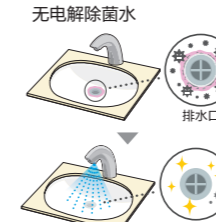

#### 电解除菌水进行自动清洁后，喷嘴内外洁净如一，使用更安心。

每次使用后，电解除菌水都会对喷嘴内外侧进行清洁除菌。即使在没有使用时，也会定期进行喷嘴自清洁，时刻保持良好的洁净状态。

#### 自动感应水嘴除菌水

\*LED 光线仅表示电解除菌水喷洒时的效果，实际使用时无灯光。

每次使用后，自动感应水嘴会自动待机 3 秒左右，期间如果没有感应到有人继续使用，水嘴将针对排水口，自动喷洒约 3 秒的电解除菌水，从而有效抑制排水口周边的细菌繁殖，保持洗面器的清洁。