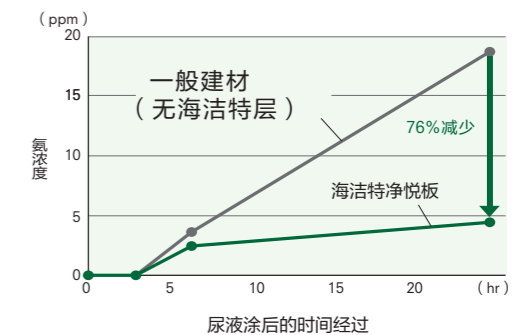

防臭性能比较试验(本社试验)

实验方法
将尿液分别滴在不同容器内，经过两天放置后进行氨浓度的测定。