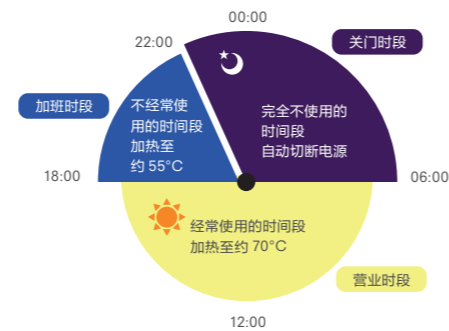

#### 智能节电示意图

适用于各种公共场所如商务楼、百货商场、医院、社会福利场所等。