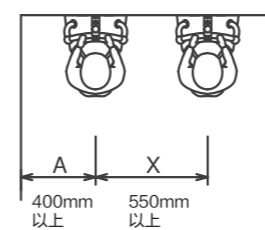

● 小便器区

小便器的设置距离