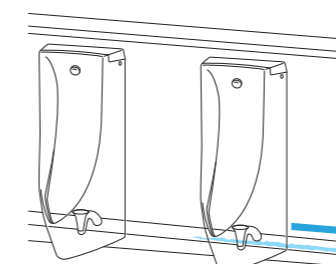

# 维护管理

提高用户满意度  
让维护变得更简单

每次使用后，自动感应水嘴会针对排水口，自动喷洒约3秒的电解除菌水，从而有效抑制排水口周边的细菌繁殖，保持洗面器的清洁。

看不见的地方都能保持洁净，  
方便清洁和维护的公共卫生间。

在考虑平时如何减少清洁和维护工作时，保持公共卫生间的舒适整洁是一项重要课题。TOTO研发了各种革新技术，不仅可以防止“肉眼可见”的污垢，还可以抑制“不可见”的污垢，如管道内部。例如在夜间不使用的時候，小便器会进行定期自动清洁，以避免污物残留在排水管上。此外，小便器内部设置凹槽，可以在使用后自动换水，有效排污。另外，通过搭载的电解除菌水也可抑制污垢和异味的产生，节水并保持清洁。