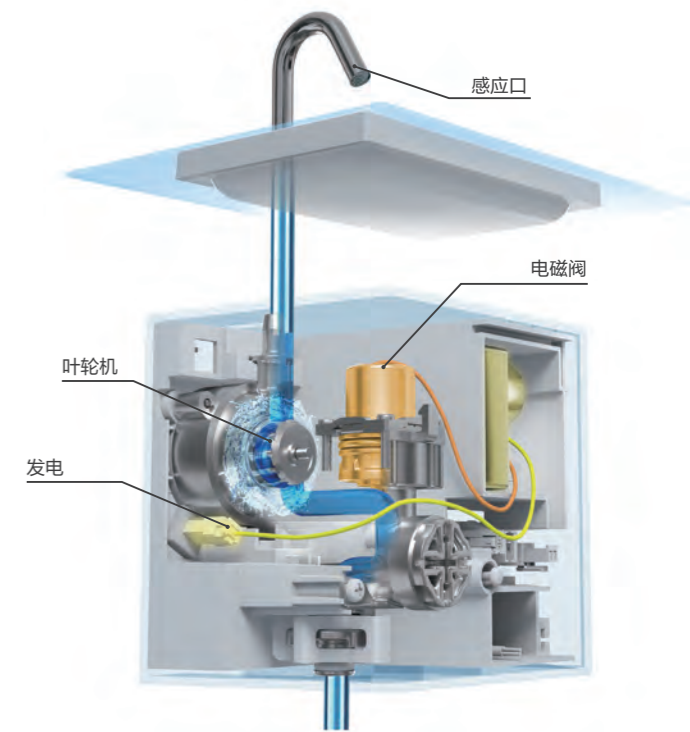

# 环保性

与自然和谐共存的  
卫生间空间

搭载了水力发电技术的自动感应水嘴，利用水流产生的电能进行运作，不仅环保还可以减少日常的施工和维修。

在保持舒适和便捷的同时，  
实现节水、节电，保护环境。

在全球范围内减少二氧化碳排放是全世界需要解决的问题，卫生间可以为我们的地球环境做些什么？答案就是尽可能地减少水和电的使用。为了履行企业的社会责任，TOTO多年来一直致力于环保技术以及产品的研发。我们将坐便器的冲水量控制在3.8L，达到了世界标准的节水性能。与1995年的坐便器相比，节省了大约一半的冲水量。此外，TOTO还开发了利用水流进行自发电的自动感应水嘴，同时又搭载了水嘴气泡吐水技术，在水流中加入空气，既提升了舒适性，又减少了用水。今后我们也将持续研发相关产品，为环保事业做出贡献。