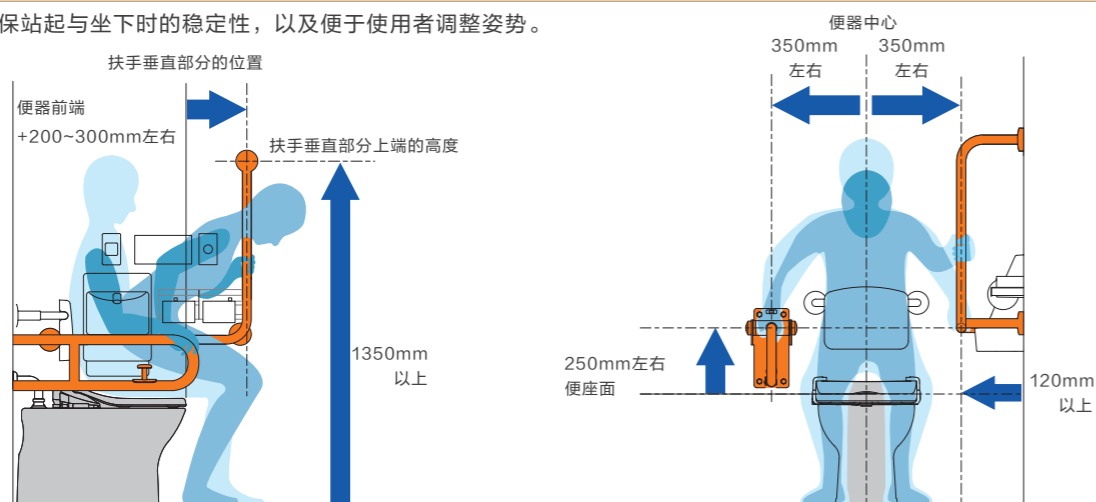

扶手安装 参考尺寸

安装扶手以确保站起与坐下时的稳定性，以及便于使用者调整姿势。