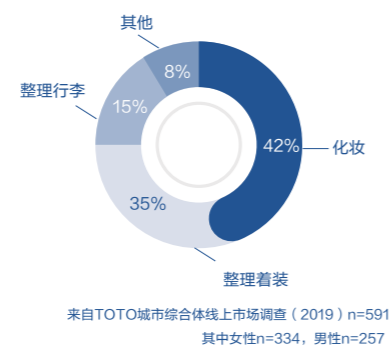

人们对于设置化妆区有比较高的需求

Q：在卫生间内，除了如厕您还会进行哪些活动？

A：77%的使用者有化妆及整装的需求。