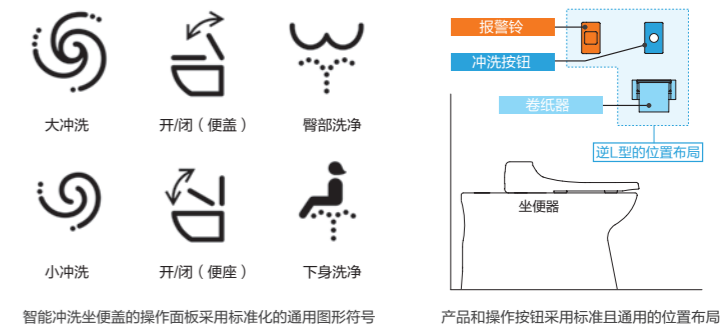

通用设计

适用于每个人的设计

TOTO在公共卫生间操作装置标准化图形符号(ISO 7000)和无障碍设计标准化的建立方面, 具有重要的影响。包括冲水按钮和呼叫按钮的形状和颜色, 以及它们与卷纸器的位置布局等的通用规则(ISO 19026)。

作为优秀的卫浴产品制造商,
TOTO致力于开发通用设计和符合标准化规格的产品。

公共卫生间需要满足各种不同人群的使用需求。为了创造易于任何人使用的舒适空间, TOTO非常重视产品的通用设计。在开发产品时, 认真聆听客户的意见, 验证并评估客户的需求与用途, 并且针对使用过程中的动作和身体负担进行量化分析。此外, 我们还与专业的研究伙伴合作, 验证由于产品布局、空间大小不同而导致的使用差异, 从而促进行业标准的统一。为服务所有人, TOTO将继续研发通用设计, 让每个人都能拥有舒适、便捷的生活。