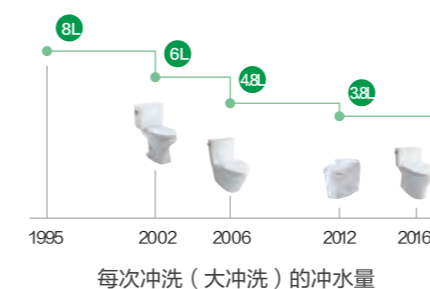

搭载了水力发电技术的自动感应水嘴，利用水流产生的电能进行运作，不仅环保还可以减少日常的施工和维修。

在保持舒适和便捷的同时，
实现节水、节电，保护环境。

在全球范围内减少二氧化碳排放是全世界需要解决的问题，卫生间可以为我们的地球环境做些什么？答案就是尽可能地减少水和电的使用。为了履行企业的社会责任，TOTO多年来一直致力于环保技术以及产品的研发。我们将坐便器的冲水量控制在3.8L，达到了世界标准的节水性能。与1995年的坐便器相比，节省了大约一半的冲水量。此外，TOTO还开发了利用水流进行自发电的自动感应水嘴，同时又搭载了水嘴气泡吐水技术，在水流中加入空气，既提升了舒适性，又减少了用水。今后我们也将持续研发相关产品，为环保事业做出贡献。

很大程度节省用水

从8L减少到3.8L