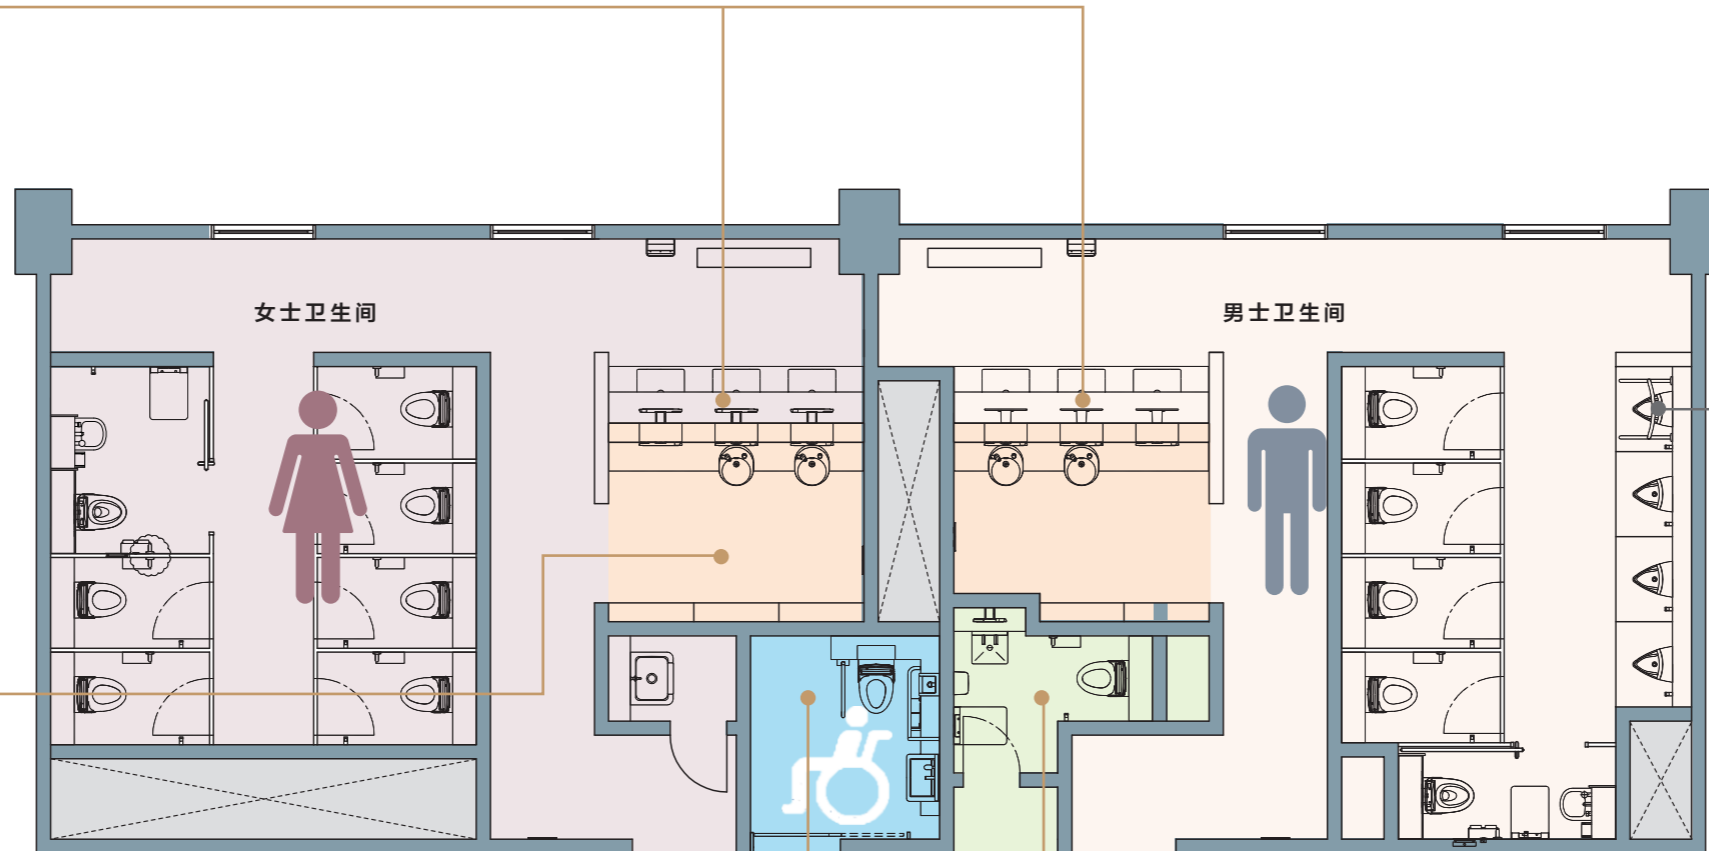

### 人们对于设置化妆区有比较高的需求

Q: 在卫生间内，您认为应该增加哪些配置？

A: 呼声最高的是化妆区的设置。

来自TOTO城市综合体线上市场调查 (2019) n=591

将刷牙·漱口区域与洗手台区分开设置。

建议搭配手柄式的水嘴，可根据需要自由控制开闭。

为方便更换衣物，设置更衣台。

在小便器之间设置隔断，能够遮挡身旁人的视线，同时保护使用者的隐私。

办公楼的卫生间可以成为工作之余转换心情的场所。

对于办公楼来说，实现①使用区域的划分②多个功能性卫生间空间能够创造让人重振精神，获得放松的卫生间空间。

Point 1:各使用区域划分明确

Point 2:分散设置多个功能性卫生间空间

Point 1

将立式化妆区与洗手台区分开设置，避免使用时发生拥挤。

休息之余，也可以在这里与同事交流谈话。

在小便器中间设置间隔板，为使用者创造安心舒适的私人空间。另外，在小便器后方设置置物墙，也能方便放置随身物品。

Point 1

在男女卫生间内分别设置立式化妆区，为女士安心补妆、男士修整仪容提供舒适的空间。

在男女卫生间内分别设置刷牙·漱口的区域。

为了给轮椅使用者、拐杖使用者提供更多的便利，建议在靠近入口处设置残疾人专用卫生间。

Point 2

设置男女通用卫生间，为性少数群体（LGBT）、想要更换衣物者等人群创造了便利的空间。

Point 2

照片 Toshinisa Ishii