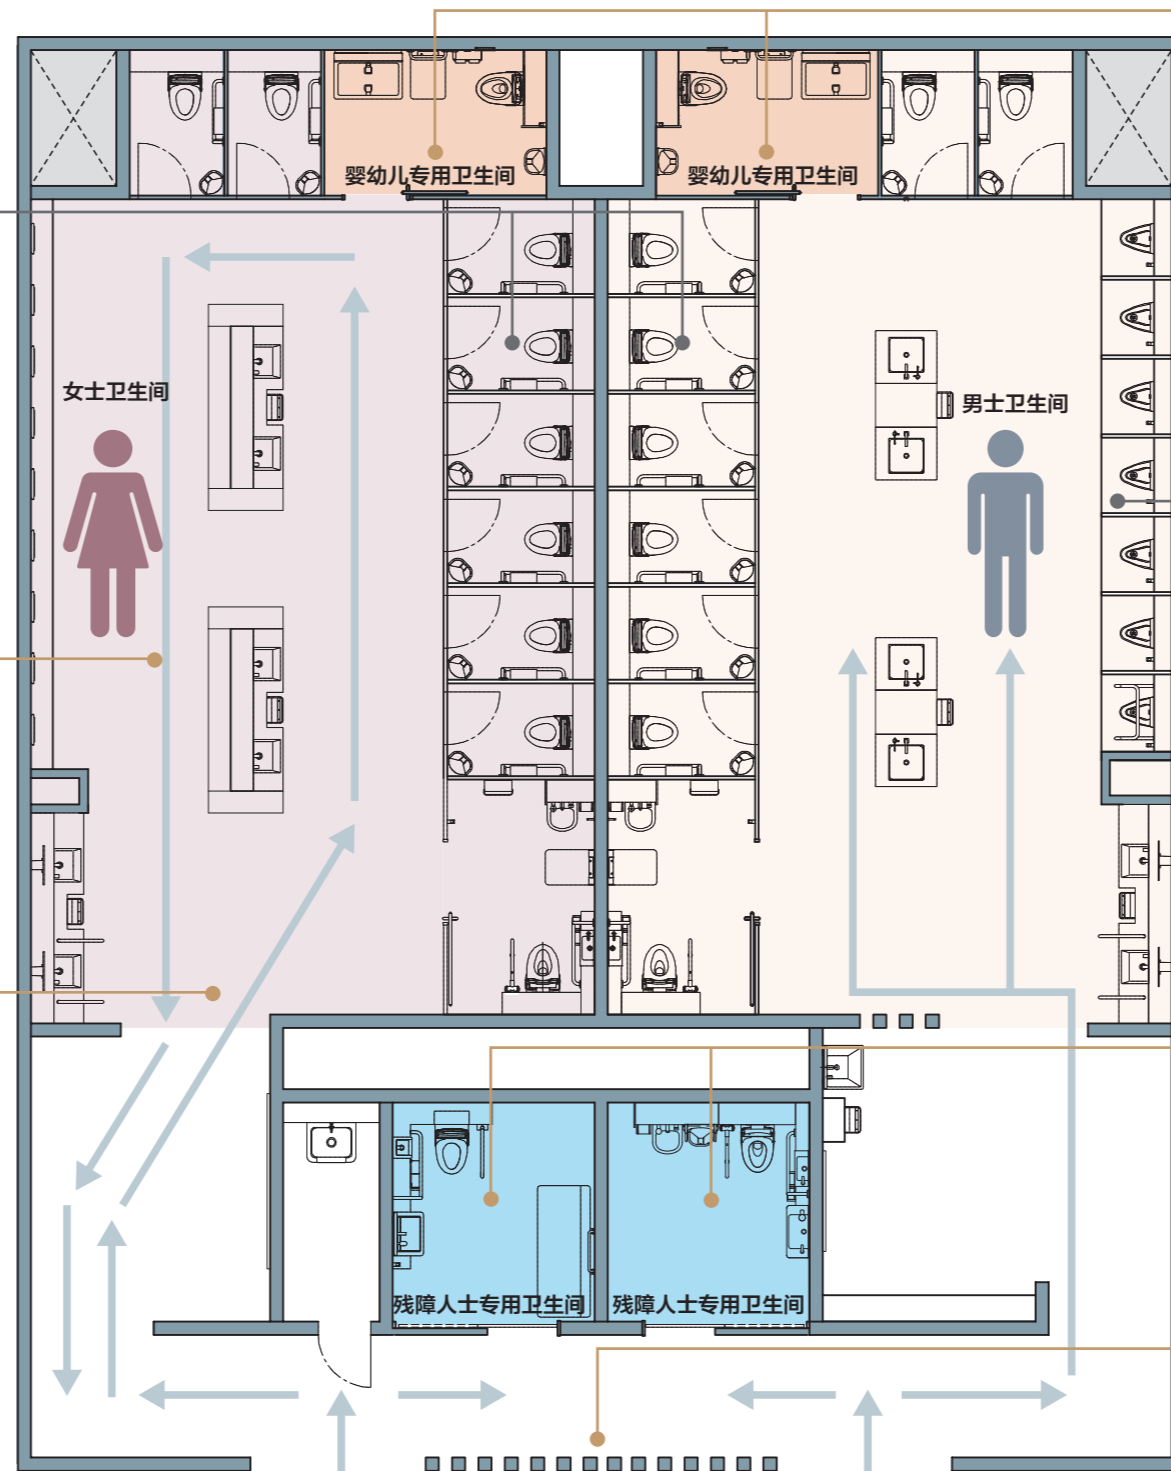

### 人们对于设置化妆区有比较高的需求

Q：在卫生间内，除了如厕您还会进行哪些活动？

A：77%的使用者有化妆及整装的需求。

为了让客人的行李能够始终在视线内，在小便器和坐便器的后方分别设置置物墙。

在坐便器的隔间内，为了让携带大型行李的客人也能够顺利进入，需要留出宽裕的空间。

交通设施的卫生间会有非常多不同年龄、性别、国际的使用者，对于交通设施来说，实现①顺畅合理的活动路线②多个功能性卫生间空间将有效避免混乱拥挤，创造畅通便捷的卫生间空间。

Point 1: 创建顺畅合理的活动路线

Point 2: 分散设置多个功能性卫生间空间

考虑到行李箱、旅行袋等大件物品，坐便器区的隔间需要相对宽敞的空间。

Point 1

取消洗手台上方的镜子，将化妆区与洗手台区分开设置，引导使用者以坐便器区→小便器区→洗手台区→化妆区→出口的顺序活动，由此缓解拥挤。

Point 1

从入口即可看到清晰的区域划分，即使携带大件物品也可以顺畅活动。

可以考虑在男女卫生间内，分别设置婴幼儿专用卫生间。既能便于家长照看小孩，同时也能满足自身的如厕需要。

在小便器中间设置间隔板，为使用者创造安心舒适的私人空间。另外，在小便器后方设置置物墙，也能方便放置随身物品。

Point 2

Point 2

为了给轮椅使用者、拐杖使用者提供更多的便利，建议在靠近入口处设置残障人士专用卫生间。如果可以设置左右侧对称设计并且相邻的两个空间则最佳。

Point 1

在卫生间的入口处设置标识牌，帮助使用者明确各个区域的位置，以及配置的设备等信息。