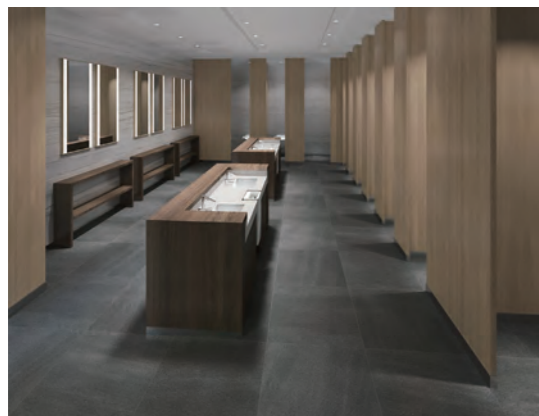

Point 1: 创建顺畅合理的活动路线

Point 2: 分散设置多个功能性卫生间空间

考虑到行李箱、旅行袋等大件物品，坐便器区的隔间需要相对宽敞的空间。

Point 1

取消洗手台上方的镜子，将化妆区与洗手台区分开设置，引导使用者以坐便器区→小便器区→洗手台区→化妆区→出口的顺序活动，由此缓解拥挤。

Point 1

从入口即可看到清晰的区域划分，即使携带大件物品也可以顺畅活动。

可以考虑在男女卫生间内，分别设置婴幼儿专用卫生间。既能便于家长照看小孩，同时也能满足自身的如厕需要。