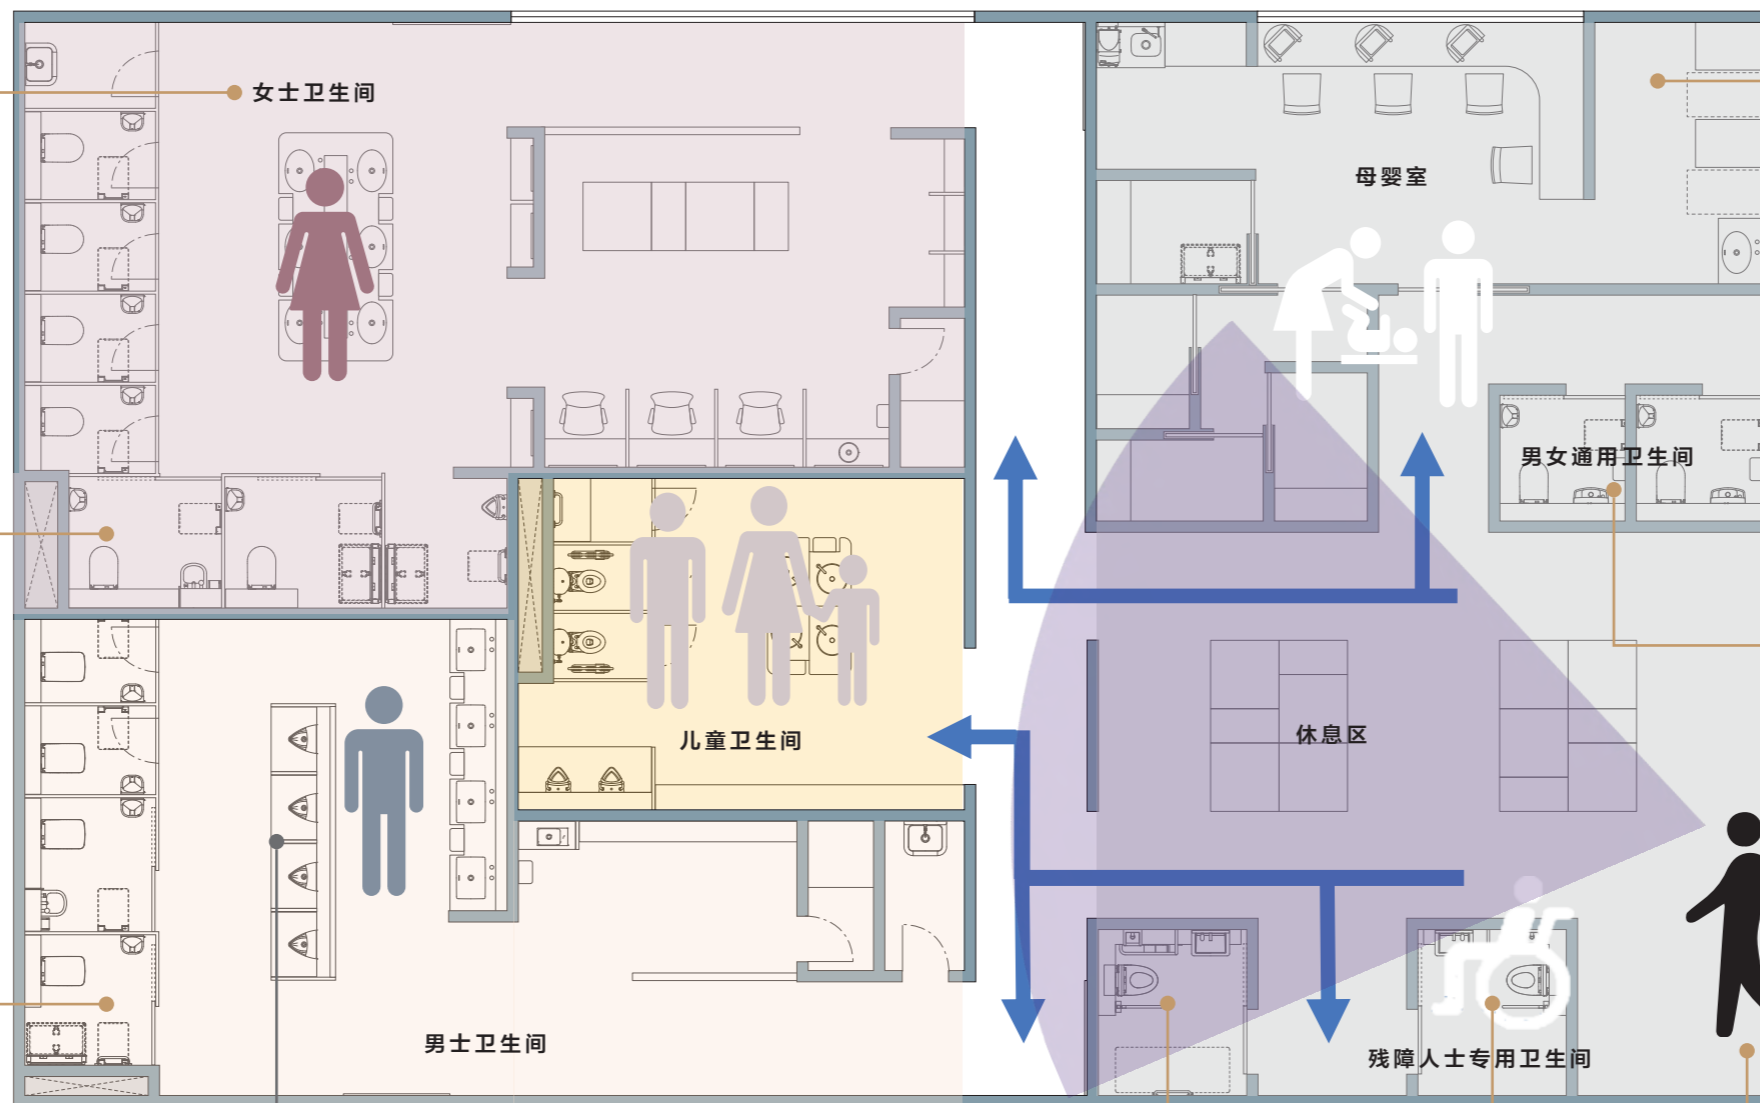

化妆区设置与否影响了卫生间的使用感受

Q: 什么因素会使卫生间体验变差?  
A: 影响卫生间体验的因素众多，其中没有补妆空间最为突出。

来自TOTO城市综合体线上市场调查 (2019) n=591  
其中女性n=334, 男性n=257

设置婴幼儿专用卫生间，方便带幼儿的顾客使用。  
宽敞的空间设置，婴儿推车也可轻松放置。  
同时设有更换尿布用的婴儿床和更衣台。

专为可独立上厕所的儿童设立专用的卫生间空间。  
为了让家长能够随时看护，  
隔间的高度设置在1.2米左右。

在各个小便器之间设置隔断，保护使用者的隐私。

为了让人们拥有更加轻松愉快的购物体验，舒适又便捷的卫生间空间是必不可少的。

对于商场来说，实现①顺畅合理的活动路线②多个功能性卫生间空间

将有效提升卫生间的舒适性，同时缓解拥挤。

Point 1:创建顺畅合理的活动路线

Point 2:分散设置多个功能性卫生间空间

Point 1

将空间进行明确划分，化妆区与洗手台区分开设置。引导使用者按照入口→坐便器区/小便器区→洗手台区→化妆区→出口的顺序活动，有效缓解拥挤。建议男士卫生间配置全身镜，方便修整仪容。

Point 2

可以考虑在男女卫生间内，分别设置婴幼儿专用卫生间。既能便于家长照看小孩，同时也能满足自身的如厕需要。

在小便器中间设置间隔板，为使用者创造安心舒适的私人空间。另外，在小便器后方设置置物墙，也能方便放置随身物品。

Point 2

设置母婴室和哺乳室，让携带婴幼儿的家长可以安心使用。

Point 2

男女通用卫生间的设置，为以下人群在使用上提供了便利的空间。

- 需要异性看护的小孩与高龄者
- 性少数群体 (LGBT)
- 因身体原因而无法长时间等待的人群
- 携带大件行李者
- 想要更换衣物者

Point 1

从入口附近即可看到卫生间区域的整体布局，同时也可以通过设置地图指示牌，帮助使用者快速顺畅地找到相应的卫生间空间。

Point 2

为了给轮椅使用者、拐杖使用者提供更多的便利，建议在靠近入口处设置残障人士专用卫生间。如果可以设置左右侧对称设计并且相邻的两个空间则最佳。