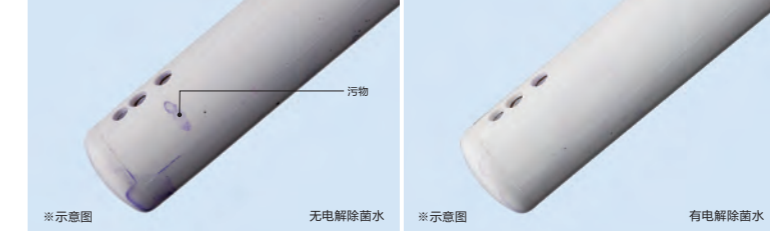

电解除菌水进行自动清洁后，喷嘴内外洁净如一，使用更安心。

每次使用后，电解除菌水都会对喷嘴内外侧进行清洁除菌。即使在没有使用时，也会定期进行喷嘴自清洁，时刻保持良好的洁净状态。

自动感应水嘴除菌水

*LED 光线仅表示电解除菌水喷洒时的效果，实际使用时无灯光。