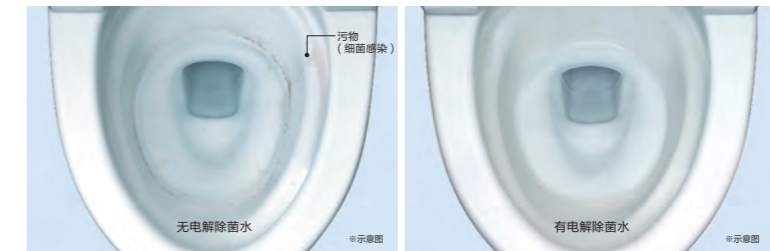

#### 电解除菌水轻松分解污物，污垢难以残留。

喷嘴和坐便器内壁容易受污垢、细菌污染，难免出现黑斑。电解除菌水能够对喷嘴和坐便器内壁进行清洁除菌。不含任何化学物质和清洁剂，让您每天都能放心使用。