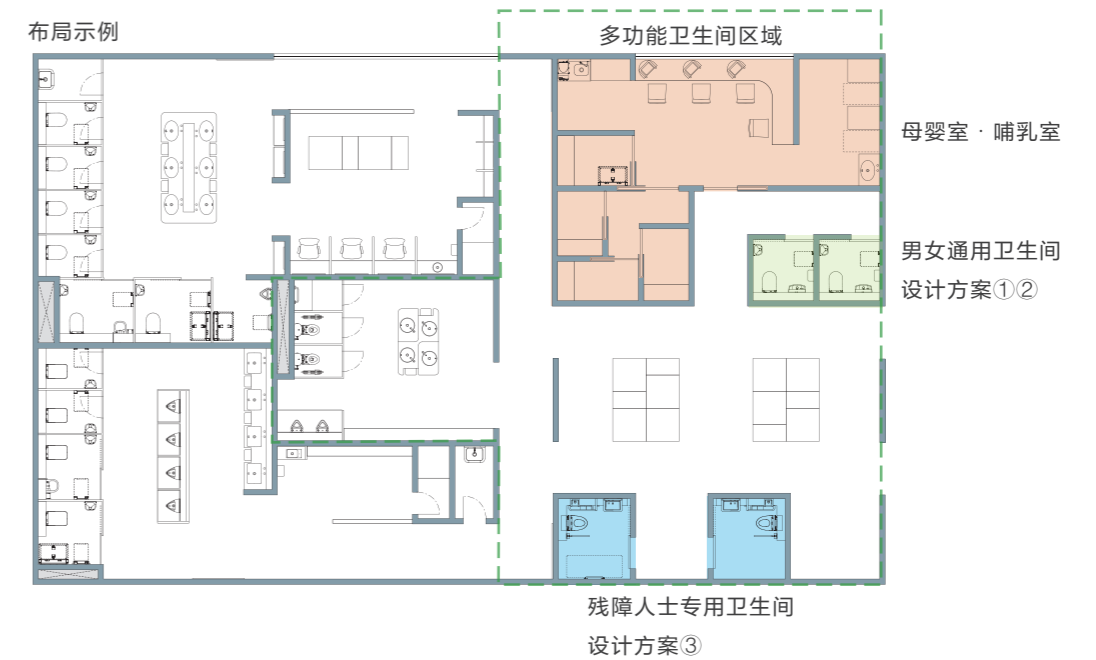

## 现在的卫生间

- 除如厕需求以外，也提供婴幼儿专用区域，以便携带婴幼儿者使用。
- 提供残障人士专用卫生间，空间更宽敞，以便轮椅使用者等各类人群使用。

布局示例

## 理想的卫生间

- 设置男女通用的独立卫生间，以便有需要异性看护、携带大件行李的人群使用。同时性少数群体（LGBT）也可无需顾虑性别，安心使用。
- 设置独立的婴幼儿专用卫生间，也可将婴幼儿用的器具设施适度分散设置到普通卫生间内。
- 设置残障人士专用卫生间，轮椅、拐杖使用者都可安心利用。

主要目标人群

设计方案①  
适用于A人群

设计方案②  
适用于A、B人群

设计方案③  
适用于A、B、C人群

布局示例