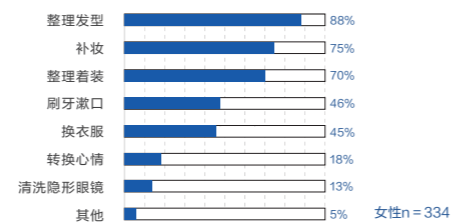

### 人们对于化妆区空间有比较高的需求

Q: 在卫生间内，除了如厕您还会进行哪些活动？

A: 大多数使用者还会进行整理发型，整理着装等活动。其中，女性的梳妆需求尤为突出。