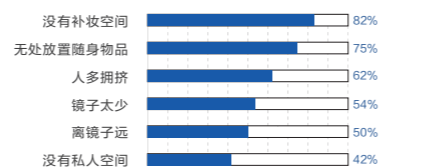

化妆区设置与否影响了卫生间的使用感受

Q: 什么因素会使卫生间体验变差?
A: 影响卫生间体验的因素众多，其中没有补妆空间最为突出。

来自TOTO城市综合体线上市场调查 (2019) n=591
其中女性n=334, 男性n=257

设置婴幼儿专用卫生间，方便带幼儿的顾客使用。
宽敞的空间设置，婴儿推车也可轻松放置。
同时设有更换尿布用的婴儿床和更衣台。